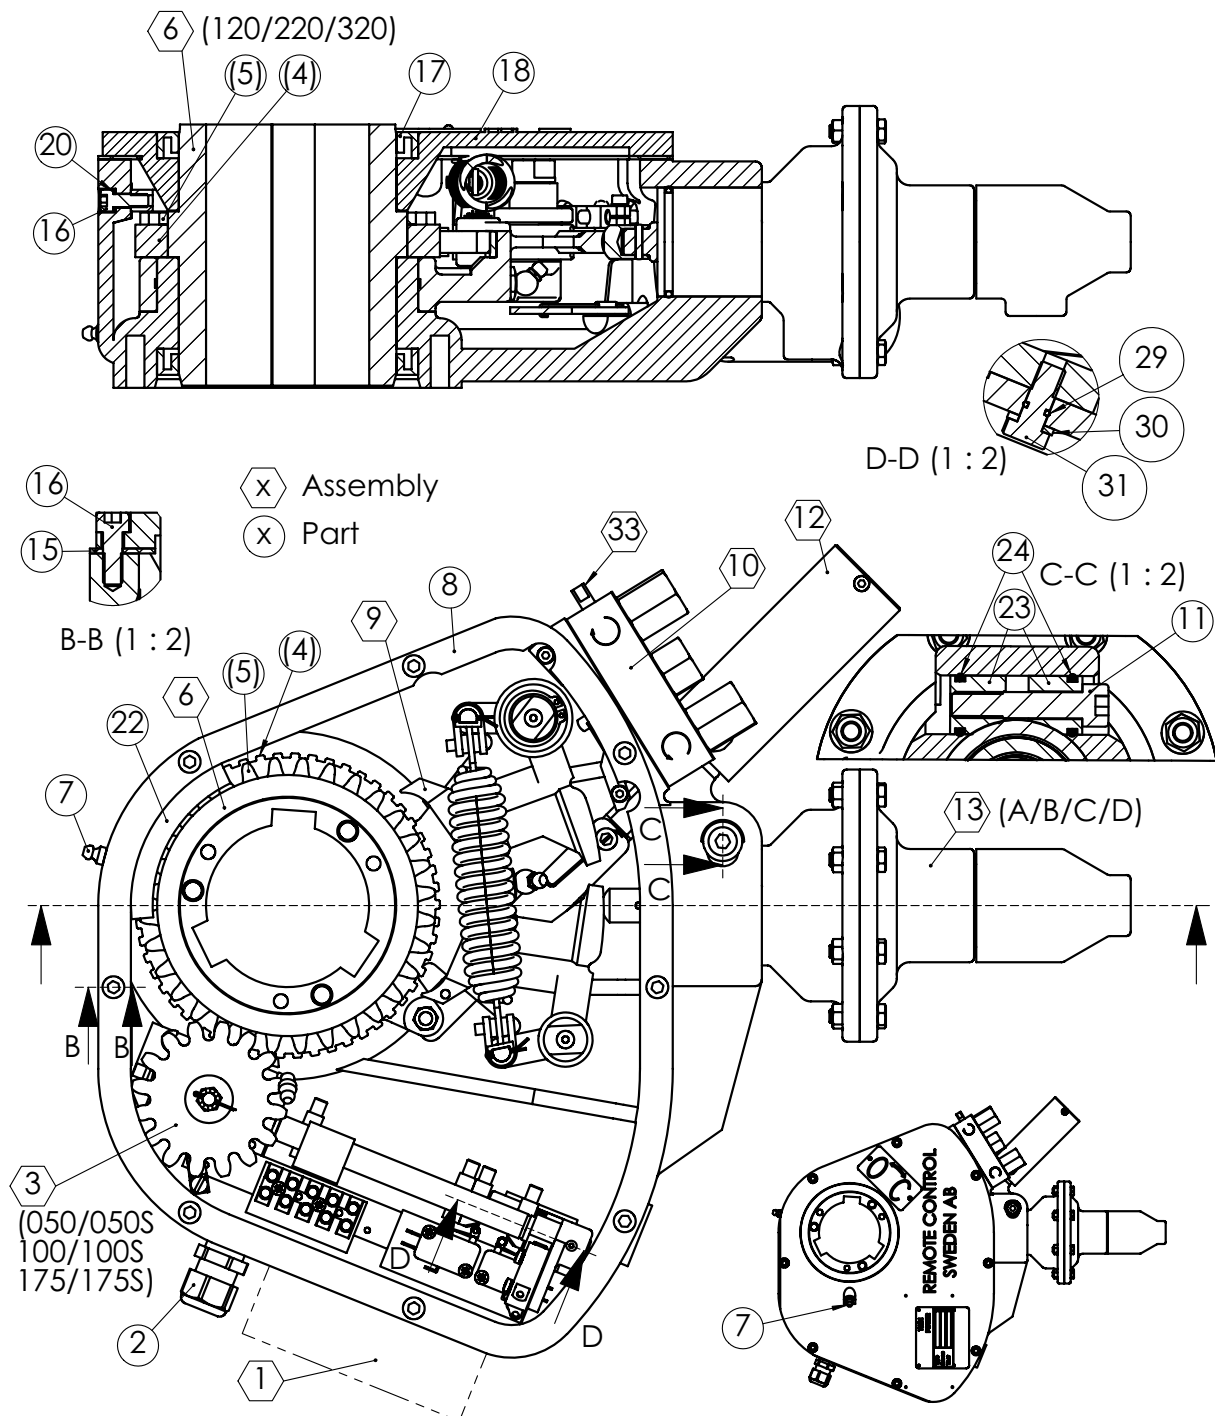

Twin Power®

Pneumatic multi-turn actuators for all types of valves

Spare part list **GDS1:1** - Actuator type 114

**MANÖVERDON - CONTROL DEVICE - STEUERGERÄT - ACTIONNEUR
TWIN POWER TYPE 114 STANDARD**

Det. No.	Art. No.	Qty	Benämning	Denomination	Bezeichnung	Designation
3	402043	1	Ind brygga 050	Ind. bridge 050	Ind. Brücke 050	Pont d'indicateur 050
3	402045	1	Ind brygga 100	Ind. bridge 100	Ind. Brücke 100	Pont d'indicateur 100
3	402047	1	Ind brygga 175	Ind. bridge 175	Ind. Brücke 175	Pont d'indicateur 175
3	402044	1	Ind brygga 050S	Ind. bridge 050S	Ind. Brücke 050S	Pont d'indicateur 050S
3	402046	1	Ind brygga 100S	Ind. bridge 100S	Ind. Brücke 100S	Pont d'indicateur 100S
3	402048	1	Ind brygga 175S	Ind. bridge 175S	Ind. Brücke 175S	Pont d'indicateur 175S
4		1	Tandkrans	Toothed rim	Zahnkranz	Couronne dentée
5		1	Kuggkrans	Gear rim	Drehkranz	Couronne dentée
6	402223	1	Nav 120 (pos 4+5+6)	Hub 120 (pos 4+5+6)	Nabe 120 (pos 4+5+6)	Moyeu 120 (pos 4+5+6)
6	402225	1	Nav 220 (pos 4+5+6)	Hub 220 (pos 4+5+6)	Nabe 220 (pos 4+5+6)	Moyeu 220 (pos 4+5+6)
6	402227	1	Nav 320 (pos 4+5+6)	Hub 320 (pos 4+5+6)	Nabe 320 (pos 4+5+6)	Moyeu 320 (pos 4+5+6)
7	401211	2	Smörjnippel	Lubrication nipples	Schmiernippel	Raccord pour lubricateur
8	401204	1	Hus	Casing	Gehäuse	Enveloppe
9	402108	1	Konsol komplett	Console complete	Konsole komplett	Consolle complet
10	402274	1	Styrventil	Steering valve	Steuerventil	Soupape de manœuvre
11	401216	1	Skruv	Screw	Schraube	Vis
12	402004	1	Manövercylinder	Operating cylinder	Betätigungszylinder	Cylindre de controle
13	402135	1	Membranmotor A	Diaphragm motor A	Mdmbanmotor A	Moteur membrane A
13	402145	1	Membranmotor B	Diaphragm motor B	Membranmotor B	Moteur membrane B
13	402155	1	Membranmotor C	Diaphragm motor C	Membranmotor C	Moteur membrane C
13	402165	1	Membranmotor D	Diaphragm motor D	Membranmotor D	Moteur membrane D
15	401229	1	Lockpackning	Cover stuffing	Deckelpackung	Garniture de couvercle
16	161130	10	Skruv	Screw	Schraube	Vis
17	401201	2	Tättningsring	Packing ring	Dichtungsring	Bagues de garniture
18	401205	1	Lock	Cover	Deckel	Couvercle
20	401232	2	Kopparbricka	Copper washer	Kupferteller	Rondelle de cuivre
22	402286	1	Klack	Catch	Nase	Loquet d'arret
23	402271	1	Spännback (1)	Clip plate (1)	Spannbacke (1)	Couronne (1)
23	402273	1	Spännback (2) gängad	Clip plate (2) threaded	Spannbacke (2) m.Gewinde	Couronne (2) fileté
24	401218	2	O-ring	O-ring	O-ring	Joint torique
29	401055	2	O-ring	O-ring	O-ring	Joint torique
30	401081	2	Fjäderbricka	Spring washer	Unterlagscheibe	Disque de ressort
31	402509	2	Skruv	Screw	Schraube	Vis
32	402654	1	Tätningssats	Packing set	Dichtungssatz	Bagues de garniture
33	402622	1	Rörsats	Tube kit	Rohrsatz	Faisceau de tubes