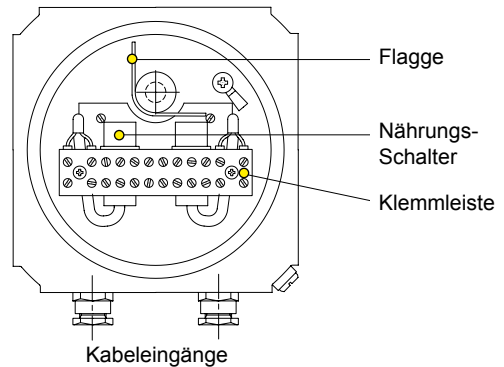

Das RC1990 Gehäuse hat 2 x M20x1,5 Kabeleingänge für einfachen Anschluss der Signal- und Steuerkabel. Diese zweite Kabelverschraubung macht es zum Beispiel möglich ein Magnetventil mit zu verdrahten. Somit bietet die Box RC1990 die Möglichkeit sowohl als Endschalterkasten, als auch als Verteilerbox/Klemmkasten genutzt zu werden. Zusätzliche Kabeleingänge sind auf Wunsch lieferbar. Anschlussmasse nach VDI/VDE 3845 für einfache Montage.

Technische Daten

- Gehäuse aus Grauguss, Epoxid beschichtet. Welle, Typenschild und Schrauben aus Edelstahl
- Anschlussmaße entsprechend internationalem Standard-VDI/VDE 3845 NAMUR
- Umgebungstemperaturen: EEx d -50 °C zu $+110\text{ °C}$
EEx ib -55 °C zu $+80\text{ °C}$
- Schutzart IP67
- Geschraubten Deckel für einfachen Zugang
- Einzeln justierbare Nockenscheibe für unterschiedliche Schalterstellungen
- 12 fach-Klemmleiste mit Schraubklemmen
- Mechanische Schalter als Standard
- **Optional lieferbar:**
- Näherungssensoren
- Bis zu 4 x Kabeleingänge wenn RC1990 als Endschalterkasten verwendet wird
- Bis zu 7 x Kabeleingänge falls RC1990 als Verteilerkasten verwendet wird

Remote Control Inc
Tel +1 (0)401 294 1400
Fax +1 (0)401 294 3388
www.rciactuators.com
info@remotecontrol.us

RC1990 Endschalterkasten - Technische Details

Standard Schaltplan RC1990

V5J012BB1C 30 V DC / 125V AC 100mA
V5B210CB1C 250V AC 6A, DC 0,25A, 125V DC 0,5A, 24V DC 5A

Optional

- Bis zu 4 x SPDT V3 mechanische Schalter. 6 amps bei 250 VAC.
- Bis zu 4 x V3 Nahrungsschalter.
- 1 oder 2 x zylindrische Nahrungsschalter.
- Potentiometer, kann mit bis zu 3 x SPDT V3 Schaltern kombiniert werden.
- Transmitter, Zwei- und Dreidraht Ausführung kann mit bis zu 3 x SPDT V3 Schaltern/Sensoren kombiniert werden.
- Potentiometer 1k Ohm max 1W.