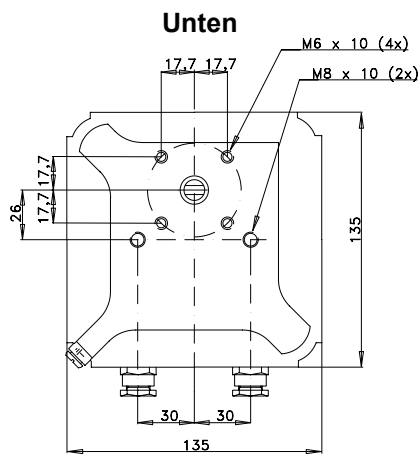

RC1990 Endschalterkasten - Technische Details