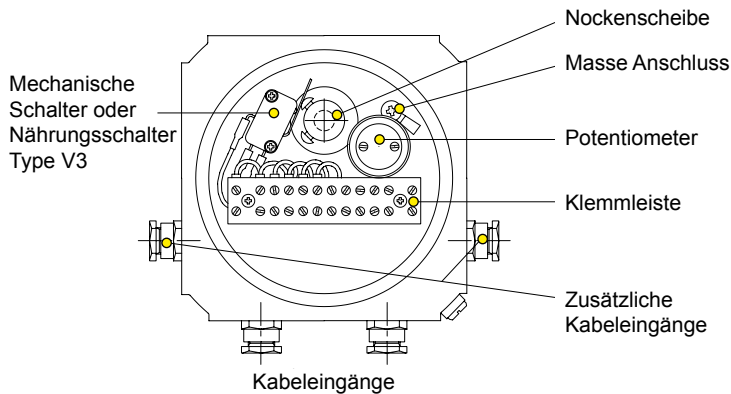

Das RC1990 Gehäuse hat 2 x M20x1,5 Kabeleingänge für einfachen Anschluss der Signal- und Steuerkabel. Diese zweite Kabelverschraubung macht es zum Beispiel möglich ein Magnetventil mit zu verdrahten. Somit bietet die Box RC1990 die Möglichkeit sowohl als Endschalterkasten, als auch als Verteilerbox/Klemmkasten genutzt zu werden. Zusätzliche Kabeleingänge sind auf Wunsch lieferbar. Anschlussmasse nach VDI/VDE 3845 für einfache Montage.

Technische Daten

- Gehäuse aus Grauguss, Epoxid beschichtet. Welle, Typenschild und Schrauben aus Edelstahl
- Anschlussmaße entsprechend internationalem Standard-VDI/VDE 3845 NAMUR
- Umgebungstemperaturen: EEx d -50 °C zu $+110\text{ °C}$
EEx ib -55 °C zu $+80\text{ °C}$
- Schutzart IP67
- Geschraubten Deckel für einfachen Zugang
- Einzeln justierbare Nockenscheibe für unterschiedliche Schalterstellungen
- 12 fach-Klemmleiste mit Schraubklemmen
- Mechanische Schalter als Standard
- **Optional lieferbar:**
- Näherungssensoren
- Bis zu 4 x Kabeleingänge wenn RC1990 als Endschalterkasten verwendet wird
- Bis zu 7 x Kabeleingänge falls RC1990 als Verteilerkasten verwendet wird

Remote Control Inc
Tel +1 (0)401 294 1400
Fax +1 (0)401 294 3388
www.rciactuators.com
info@remotecontrol.us

RC1990 Endschalterkasten - Technische Details

Standard Schaltplan RC1990

V5J012BB1C 30 V DC / 125V AC 100mA
V5B210CB1C 250V AC 6A, DC 0,25A, 125V DC 0,5A, 24V DC 5A