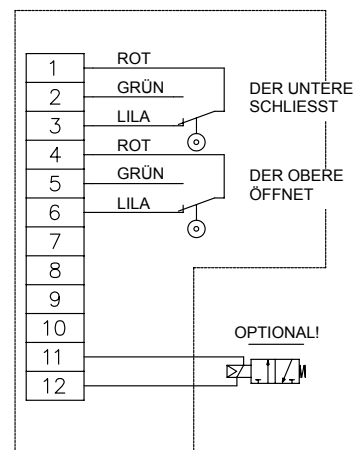

Das RC1990 Gehäuse hat 2 x M20x1,5 Kabeleingänge für einfachen Anschluss der Signal- und Steuerkabel. Diese zweite Kabelverschraubung macht es zum Beispiel möglich ein Magnetventil mit zu verdrahten. Somit bietet die Box RC1990 die Möglichkeit sowohl als Endschalterkasten, als auch als Verteilerbox/Klemmkasten genutzt zu werden. Zusätzliche Kabeleingänge sind auf Wunsch lieferbar. Anschlussmasse nach VDI/VDE 3845 für einfache Montage.

Technische Daten

- Gehäuse aus Grauguss, Epoxid beschichtet. Welle, Typenschild und Schrauben aus Edelstahl
- Anschlussmaße entsprechend internationalem Standard-VDI/VDE 3845 NAMUR
- Umgebungstemperaturen: EEx d -50 °C zu $+110\text{ °C}$
EEx ib -55 °C zu $+80\text{ °C}$
- Schutzart IP67
- Geschraubten Deckel für einfachen Zugang
- Einzeln justierbare Nockenscheibe für unterschiedliche Schalterstellungen
- 12 fach-Klemmleiste mit Schraubklemmen
- Mechanische Schalter als Standard
- **Optional lieferbar:**
- Näherungssensoren
- Bis zu 4 x Kabeleingänge wenn RC1990 als Endschalterkasten verwendet wird
- Bis zu 7 x Kabeleingänge falls RC1990 als Verteilerkasten verwendet wird

Remote Control Inc
Tel +1 (0)401 294 1400
Fax +1 (0)401 294 3388
www.rciactuators.com
info@remotecontrol.us

RC1990 Endschalterkasten - Technische Details

Standard Schaltplan RC1990

V5J012BB1C 30 V DC / 125V AC 100mA
V5B210CB1C 250V AC 6A, DC 0,25A, 125V DC 0,5A, 24V DC 5A