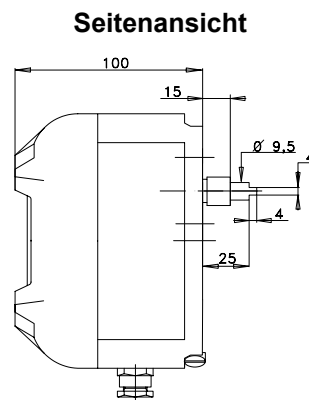

RC1990 Endschalterkasten - Technische Details